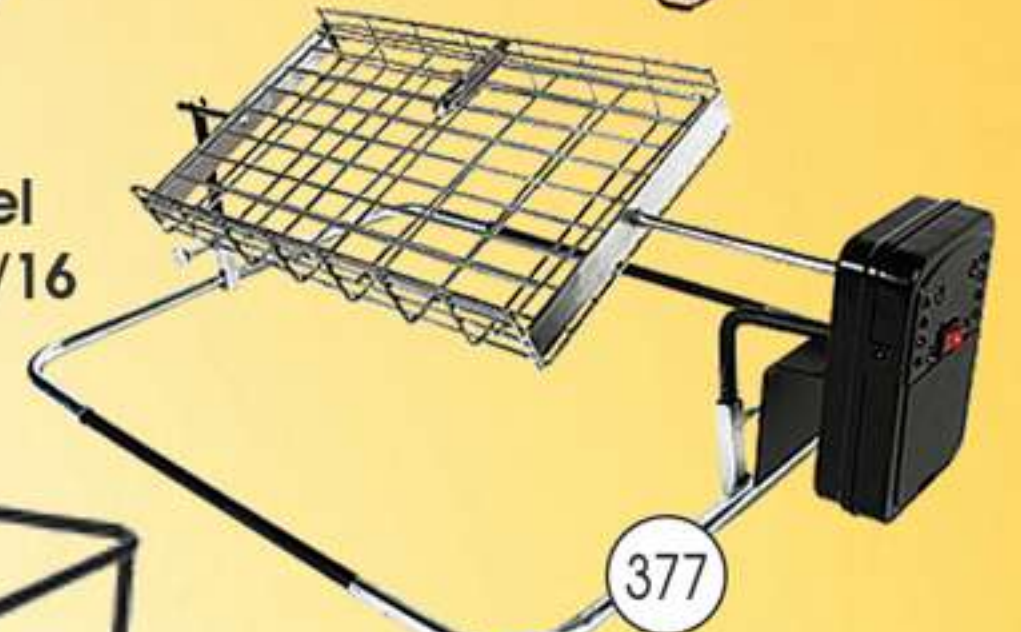

**LK's**  
Braai On Wheels  
Model: 113/8

**LK's**  
Braai Grid Stand  
Model: 122/8

**LK's**  
Braai Grid  
330 X 430mm  
Model: 107/13

**LK's**  
Casserole  
Oval Enamel  
Model: 118/16

**LK's**  
Gas Top  
Potjie  
Model:  
213/12