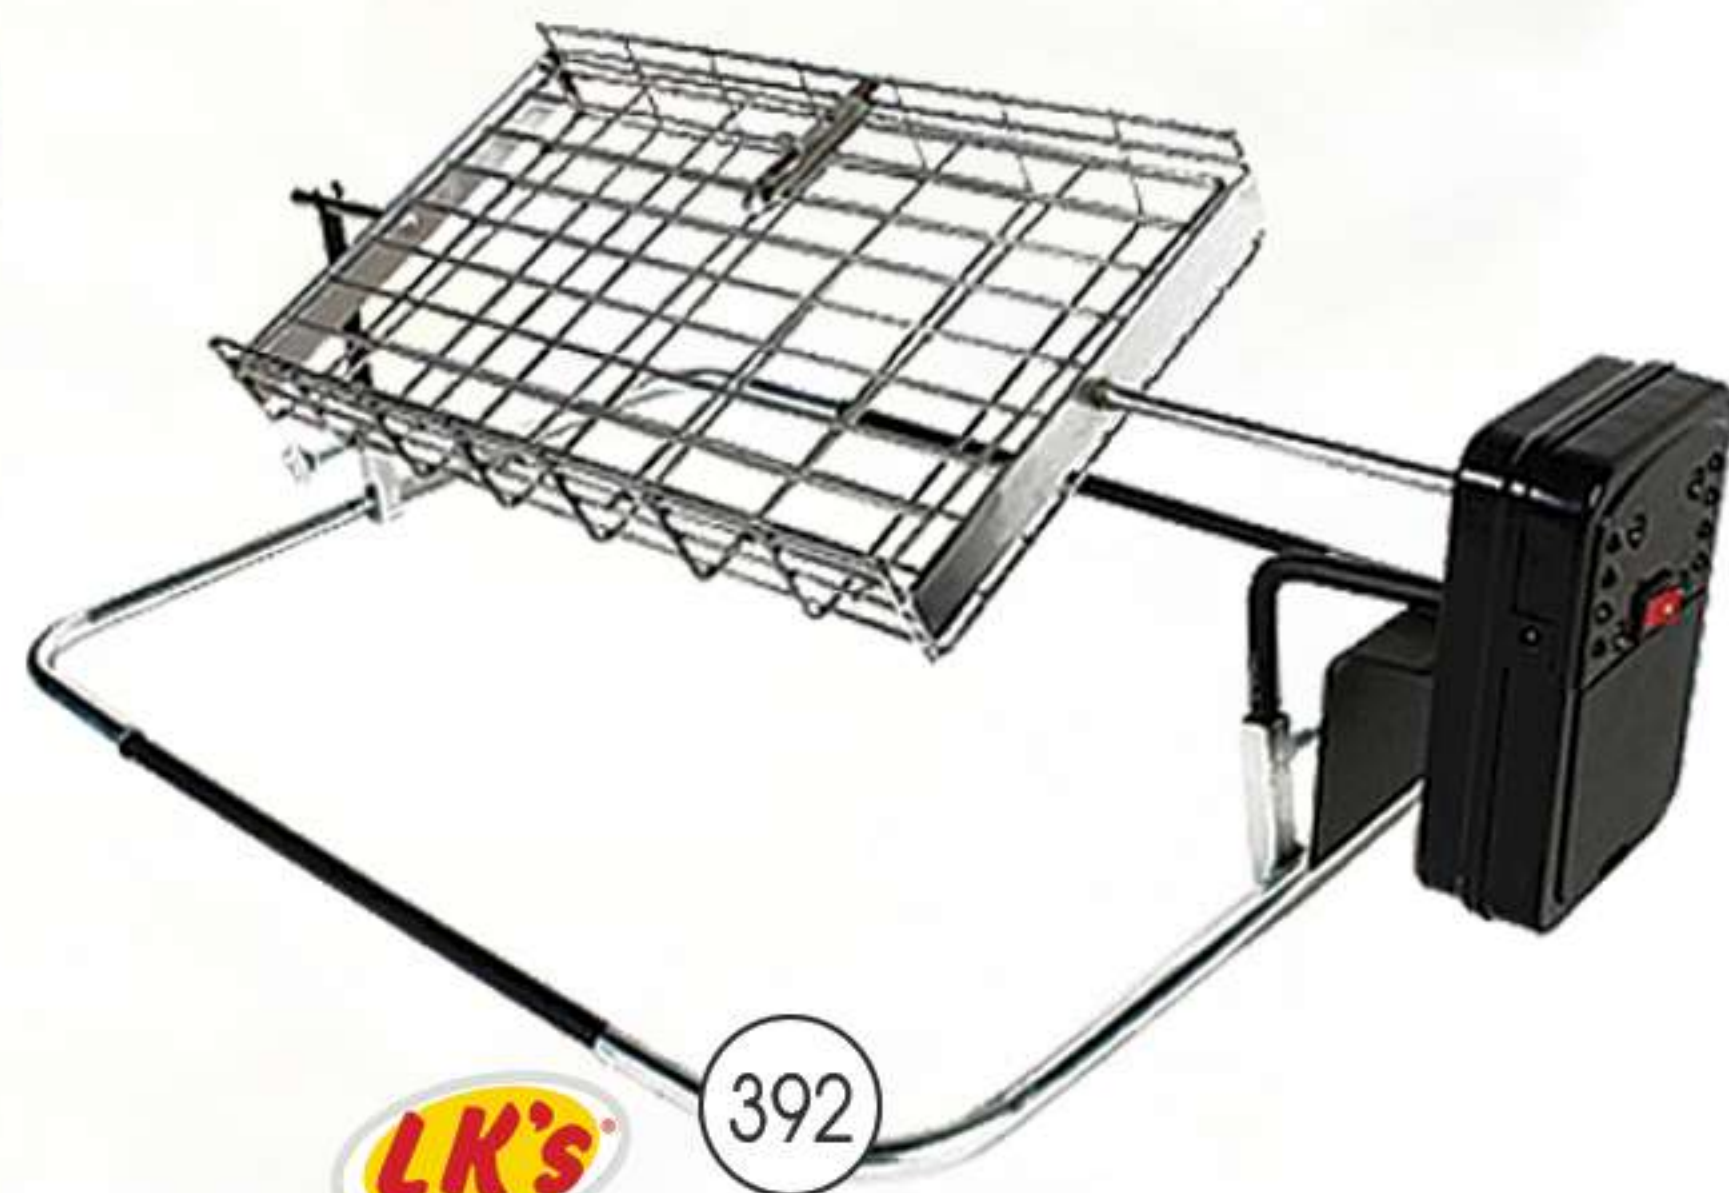

387 Potjie 14" Flat - Model: 140/22

392

Rotisserie Flat Basket
380 x 205mm
Model: 115/6